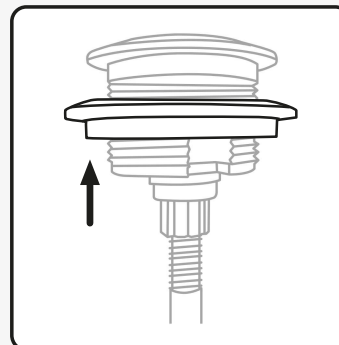

BOTÓN CROMADO PARA DESCARGA SENCILLA 800PS-3848

#1 EN LA REPARACIÓN DE
SANITARIOS EN EL MUNDO

**PARA DESCARGA
SUPERIOR SENCILLA**

Botón cromado para
sanitarios de **descarga
sencilla**, se utiliza en
sanitarios con botón de
descarga superior de
38 mm o 48 mm.

CARACTERÍSTICAS

1 Acabados en Cromo.

Su diseño y acabado en cromo hacen de este botón un accesorio de lujo que mejora estéticamente cualquier sanitario donde se instale.

2 Diámetro de 38 mm / 48 mm y varilla ajustable.

El ajuste mediante el recorte, y mediante el torque de la rosca, permite ajustar perfectamente el botón para válvulas de torre en sanitarios con un diámetro de 38 / 48 mm. **(Ver figura 1).**

Figura 1

Adaptador de 48 mm.