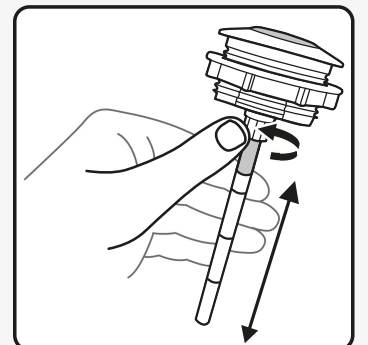

BOTÓN CROMADO PARA DESCARGA SENCILLA 800PS-3848

#1 EN LA REPARACIÓN DE
SANITARIOS EN EL MUNDO

**PARA DESCARGA
SUPERIOR SENCILLA**

Botón cromado para
sanitarios de **descarga
sencilla**, se utiliza en
sanitarios con botón de
descarga superior de
38 mm o 48 mm.

CARACTERÍSTICAS

1 Acabados en Cromo.

Su diseño y acabado en cromo hacen de este botón un accesorio de lujo que mejora estéticamente cualquier sanitario donde se instale.

2 Diámetro de 38 mm / 48 mm y varilla ajustable.

El ajuste mediante el recorte, y mediante el torque de la rosca, permite ajustar perfectamente el botón para válvulas de torre en sanitarios con un diámetro de 38 / 48 mm. **(Ver figura 1).**

Figura 1

Adaptador de 48 mm.