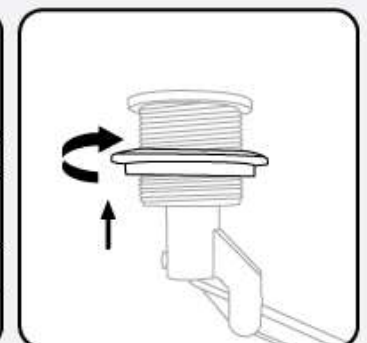

BOTÓN CROMADO 800FS-3848

#1 EN LA REPARACIÓN DE
SANITARIOS EN EL MUNDO

PARA DESCARGA SUPERIOR SENCILLA

Botón cromado para
sanitarios de **descarga
sencilla**, se utiliza en
sanitarios con botón de
descarga superior de
38 mm o 48 mm.

CARACTERÍSTICAS

1 Acabados en Cromo.

Su diseño y acabados en cromo, hacen de este botón, un accesorio de lujo que mejora estéticamente cualquier sanitario donde se instale.

2 Incluye adaptador de 48 mm.

El adaptador convierte el botón de descarga sencilla de 38 mm a 48 mm.
(Ver figura 1).

ADAPTADOR OPCIONAL

Figura 1

Mida

Adaptador de 48 mm

DESCARGA
SENCILLA

MODELO # 800FS-3848

UPC 039961 023988

BOTÓN CROMADO PARA
DESCARGA SENCILLA