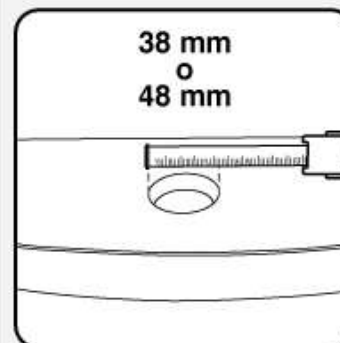

BOTÓN CROMADO 800FS-3848

#1 EN LA REPARACIÓN DE
SANITARIOS EN EL MUNDO

PARA DESCARGA SUPERIOR SENCILLA

Botón cromado para
sanitarios de **descarga
sencilla**, se utiliza en
sanitarios con botón de
descarga superior de
38 mm o 48 mm.

CARACTERÍSTICAS

1 Acabados en Cromo.

Su diseño y acabados en cromo, hacen de este botón, un accesorio de lujo que mejora estéticamente cualquier sanitario donde se instale.

2 Incluye adaptador de 48 mm.

El adaptador convierte el botón de descarga sencilla de 38 mm a 48 mm.
(Ver figura 1).

ADAPTADOR OPCIONAL

Figura 1

Mida

Adaptador de 48 mm

DESCARGA
SENCILLA

MODELO # 800FS-3848

UPC 039961 023988

BOTÓN CROMADO PARA
DESCARGA SENCILLA

UNIDAD DE
EMPAQUE

10 pzas.