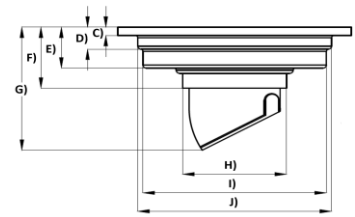

MEDIDAS DE INSTALACION

FUNCIONAMIENTO

RECOMENDACIONES

MANTENIMIENTO

No se debe dejar por periodos prolongados la coladera sin limpieza, limpiar con agua todas las impurezas. No usar fibras ni usar productos abrasivos porque dañarían el producto