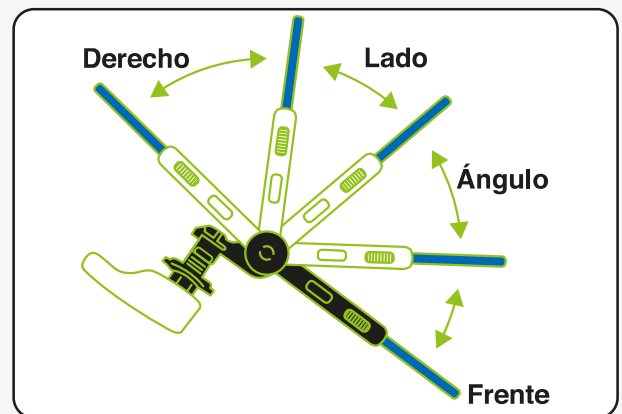

## AJUSTE PERFECTO

**Palanca de ajuste perfecto,** el sistema de rotación permite que la palanca se adapte a la mayoría de sanitarios frontales y laterales.

El diseño innovador mejora estéticamente cualquier sanitario donde se instale.

#### 1 Sistema Torq Gard.

No se desajusta con el tiempo por su sistema de autoajuste.

#### 2 Rótula ajustable con giro de hasta 180°.

Permite un ajuste perfecto en cualquier sanitario con sistema de accionamiento de descarga frontales, laterales o anguladas. **(Ver figura 1).**

#### 3 Brazo expandible.

Permite ajustar la longitud óptima del brazo, sin realizar **ningún tipo de corte.**

SE ADAPTA A LA MAYORÍA DE LOS TANQUES.

Figura 1

UNIVERSAL

MODELO # 641

UPC 039961 017031

PALANCA CROMADA  
AJUSTE PERFECTO