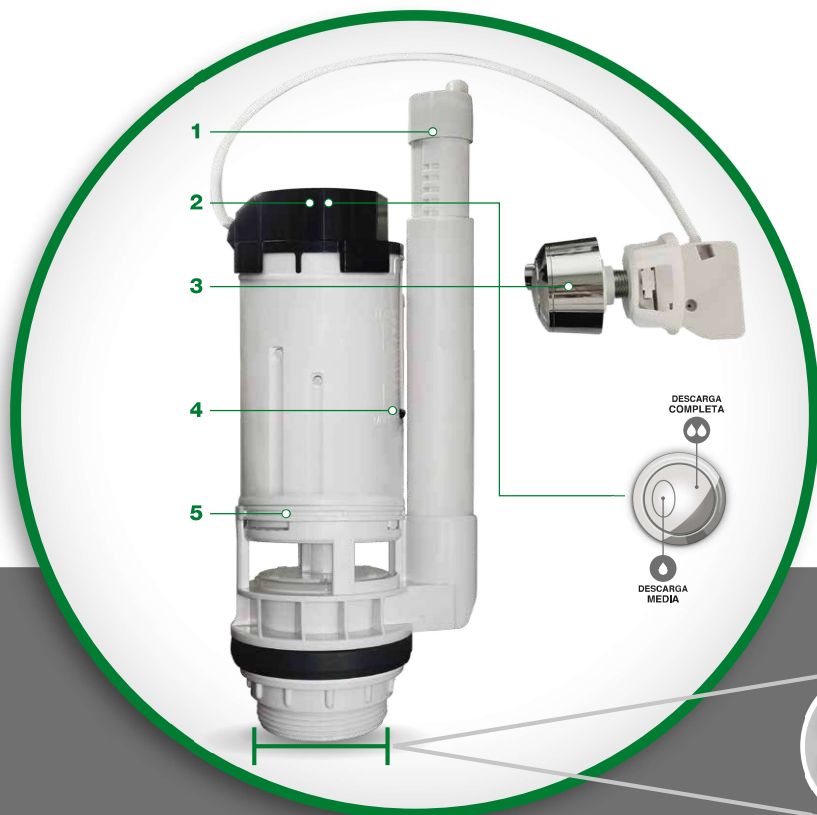

VÁLVULA DE DESCARGA DUAL CON CABLE 58001

PARA SANITARIOS DE DOS PIEZAS

#1 EN LA REPARACIÓN DE SANITARIOS EN EL MUNDO

Válvula de descarga de ajuste fácil para descarga media y completa.

Ahorra agua.

Botón adaptable a ubicación frontal (A), Lateral (B) y superior (C).

RESTAURA VÁLVULAS DUALES Y
CONVIERTE SANITARIOS DE DESCARGA
SENCILLA AL SISTEMA DUAL

CARACTERÍSTICAS

1 Altura ajustable del rebosadero.

Hace funcional la válvula en tanques desde 20.3 cm (7.9 in) hasta 32.8 cm (12.91 in) de altura.

2 Sistema de descarga parcial y completa (DUAL).

Permite el ahorro de agua, en el momento de realizar una descarga parcial o completa para sólidos y líquidos respectivamente.

3 Botón Universal y cable flexible.

Permite convertir la mayoría de sanitarios de dos piezas, descarga sencilla y diámetro de 2", a descarga Dual, mediante las diferentes modalidades de ajuste del botón universal frontal (A), lateral (B) y superior (C).