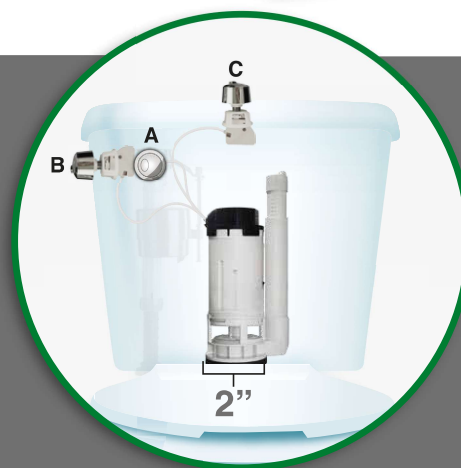

VÁLVULA DE DESCARGA DUAL CON CABLE 58001

PARA SANITARIOS DE DOS PIEZAS

#1 EN LA REPARACIÓN DE SANITARIOS EN EL MUNDO

Válvula de descarga de ajuste fácil para descarga media y completa.

Ahorra agua.

Botón adaptable a ubicación frontal (A), Lateral (B) y superior (C).

RESTAURA VÁLVULAS DUALES Y
CONVIERTE SANITARIOS DE DESCARGA
SENCILLA AL SISTEMA DUAL

CARACTERÍSTICAS

1 Altura ajustable del rebosadero.

Hace funcional la válvula en tanques desde 20.3 cm (7.9 in) hasta 32.8 cm (12.91 in) de altura.

2 Sistema de descarga parcial y completa (DUAL).

Permite el ahorro de agua, en el momento de realizar una descarga parcial o completa para sólidos y líquidos respectivamente.

3 Botón Universal y cable flexible.

Permite convertir la mayoría de sanitarios de dos piezas, descarga sencilla y diámetro de 2", a descarga Dual, mediante las diferentes modalidades de ajuste del botón universal frontal (A), lateral (B) y superior (C).